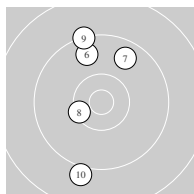

Ergebnis: **153.9** 97.8 Serien: 49.8 48.0
56.1 18.2 18.9 19.0

Zähler: 3 12 1 0 0 0 Innenzehner: 1

5 Shot Series

Single Shot Series

Serie: 1	9.7 ↖	9.8 ↓	10.4 *	9.6 ↘	10.3 ←
Serie: 2	9.7 ↑	9.7 ↗	10.3 ↙	9.3 ↑	9.0 ↓

Serie: 1	9.5 ↑	8.7 ↑
Serie: 2	9.5 ←	9.4 ↑
Serie: 3	9.5 ↘	9.5 ↑

Unterschrift des Schützen