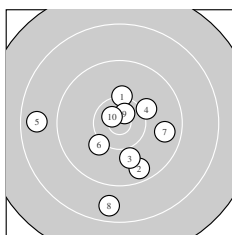

Ergebnis: **188** (195.9)
 Serien: 94 94
 Zähler: 11 6 3 0 0 0 0 0 0 0
 Innenzehner: 4
 weiteste: 2111 (19), 1825 (8), 1816 (5)
 beste Teiler 218.5 (10.) 238.3 (9.) 407.5 (13.)
 Trefferlage 2.27 mm rechts, 0.62 mm tief
 Streuwert 7.53, horizontal: 7.68, vertikal: 7.39

Serie 1:
 10.2 ↑ 9.6 ↓ 10.0 ↓ 10.1 ↗ 8.7 ←
 10.1 ↙ 9.7 → 8.7 ↓ 10.7 * 10.7 *
 beste Teiler 218.5 (10.) 238.3 (9.) 596.2 (1.)
 Trefferlage 0.26 mm links, 2.93 mm tief
 Streuwert 7.42, horizontal: 7.57, vertikal: 7.28

Serie 2:
 10.1 ↑ 9.7 ↗ 10.4 * 9.3 ↘ 10.2 ↗
 9.1 ↓ 10.4 * 9.9 ↑ 8.3 → 10.0 ↘
 beste Teiler 407.5 (13.) 445.7 (17.) 638.3 (15.)
 Trefferlage 4.81 mm rechts, 1.68 mm hoch
 Streuwert 7.19, horizontal: 7.27, vertikal: 7.10