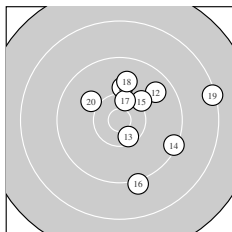

Ergebnis: **188** (195.9)
 Serien: 94 94
 Zähler: 11 6 3 0 0 0 0 0 0 0
 Innenzehner: 4
 weiteste: 2111 (19), 1825 (8), 1816 (5)
 beste Teiler 218.5 (10.) 238.3 (9.) 407.5 (13.)
 Trefferlage 2.27 mm rechts, 0.62 mm tief
 Streuwert 7.53, horizontal: 7.68, vertikal: 7.39

Serie 1:
 10.2 ↑ 9.6 ↓ 10.0 ↓ 10.1 ↗ 8.7 ←
 10.1 ↙ 9.7 → 8.7 ↓ 10.7 * 10.7 *
 beste Teiler 218.5 (10.) 238.3 (9.) 596.2 (1.)
 Trefferlage 0.26 mm links, 2.93 mm tief
 Streuwert 7.42, horizontal: 7.57, vertikal: 7.28

Serie 2:
 10.1 ↑ 9.7 ↗ 10.4 * 9.3 ↘ 10.2 ↗
 9.1 ↓ 10.4 * 9.9 ↑ 8.3 → 10.0 ↘
 beste Teiler 407.5 (13.) 445.7 (17.) 638.3 (15.)
 Trefferlage 4.81 mm rechts, 1.68 mm hoch
 Streuwert 7.19, horizontal: 7.27, vertikal: 7.10