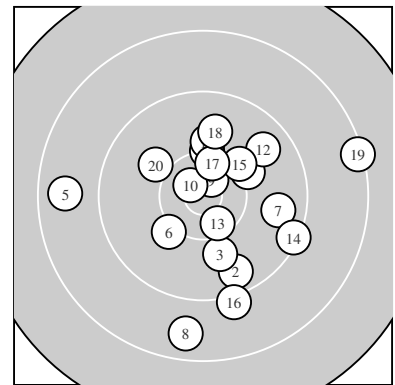

Ergebnis: **188** (195.9)
 Serien: 94 94
 Zähler: 11 6 3 0 0 0 0 0 0 0
 Innenzehner: 4
 weiteste: 2111 (19), 1825 (8), 1816 (5)
 beste Teiler 218.5 (10.) 238.3 (9.) 407.5 (13.)
 Trefferlage 2.27 mm rechts, 0.62 mm tief
 Streuwert 7.53, horizontal: 7.68, vertikal: 7.39

Serie 1:
 10.2 ↑ 9.6 ↓ 10.0 ↓ 10.1 ↗ 8.7 ←
 10.1 ↙ 9.7 → 8.7 ↓ 10.7 * 10.7 *
 beste Teiler 218.5 (10.) 238.3 (9.) 596.2 (1.)
 Trefferlage 0.26 mm links, 2.93 mm tief
 Streuwert 7.42, horizontal: 7.57, vertikal: 7.28

Serie 2:
 10.1 ↑ 9.7 ↗ 10.4 * 9.3 ↘ 10.2 ↗
 9.1 ↓ 10.4 * 9.9 ↑ 8.3 → 10.0 ↘
 beste Teiler 407.5 (13.) 445.7 (17.) 638.3 (15.)
 Trefferlage 4.81 mm rechts, 1.68 mm hoch
 Streuwert 7.19, horizontal: 7.27, vertikal: 7.10