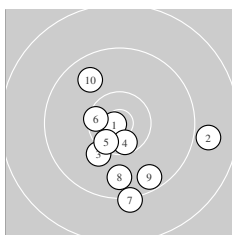

Ergebnis: **192** (202.3)  
 Serien: 94 98  
 Zähler: 13 6 1 0 0 0 0 0 0 0  
 Innenzehner: 9  
 weiteste: 1646 (2), 1416 (7), 1125 (9)  
 beste Teiler 99.8 (1.) 277.3 (16.) 314.9 (12.)  
 Trefferlage 0.38 mm rechts, 1.71 mm tief  
 Streuwert 5.48, horizontal: 5.11, vertikal: 5.83

Serie 1:  
 10.8 \*                      8.9 →                      10.1 ↙                      10.5 \*                      10.4 \*  
 10.4 \*                      9.2 ↓                      9.7 ↓                      9.5 ↘                      9.8 ↖  
 beste Teiler 99.8 (1.) 363.1 (4.) 421.2 (5.)  
 Trefferlage 0.75 mm rechts, 4.04 mm tief  
 Streuwert 6.31, horizontal: 6.35, vertikal: 6.27

Serie 2:  
 10.4 ↖                      10.6 \*                      10.5 \*                      10.5 \*                      9.9 ↑  
 10.6 \*                      10.2 ↗                      10.1 →                      10.4 \*                      9.8 ↓  
 beste Teiler 277.3 (16.) 314.9 (12.) 327.3 (14.)  
 Trefferlage 0.01 mm rechts, 0.60 mm hoch  
 Streuwert 4.17, horizontal: 3.81, vertikal: 4.51