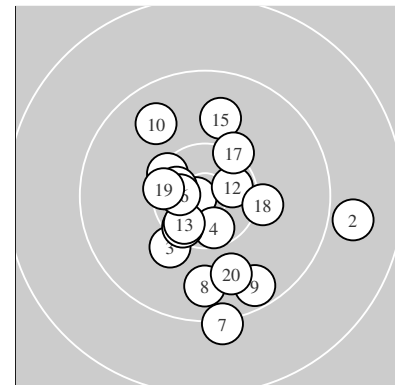

Ergebnis: **192** (202.3)  
 Serien: 94 98  
 Zähler: 13 6 1 0 0 0 0 0 0 0  
 Innenzehner: 9  
 weiteste: 1646 (2), 1416 (7), 1125 (9)  
 beste Teiler 99.8 (1.) 277.3 (16.) 314.9 (12.)  
 Trefferlage 0.38 mm rechts, 1.71 mm tief  
 Streuwert 5.48, horizontal: 5.11, vertikal: 5.83

Serie 1:  
 10.8 \*                      8.9 →                      10.1 ↙                      10.5 \*                      10.4 \*  
 10.4 \*                      9.2 ↓                      9.7 ↓                      9.5 ↘                      9.8 ↖  
 beste Teiler 99.8 (1.) 363.1 (4.) 421.2 (5.)  
 Trefferlage 0.75 mm rechts, 4.04 mm tief  
 Streuwert 6.31, horizontal: 6.35, vertikal: 6.27

Serie 2:  
 10.4 ↖                      10.6 \*                      10.5 \*                      10.5 \*                      9.9 ↑  
 10.6 \*                      10.2 ↗                      10.1 →                      10.4 \*                      9.8 ↓  
 beste Teiler 277.3 (16.) 314.9 (12.) 327.3 (14.)  
 Trefferlage 0.01 mm rechts, 0.60 mm hoch  
 Streuwert 4.17, horizontal: 3.81, vertikal: 4.51