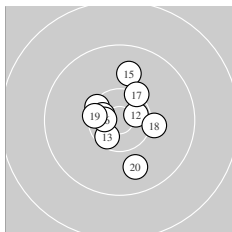

Ergebnis: **192** (202.3)  
 Serien: 94 98  
 Zähler: 13 6 1 0 0 0 0 0 0 0  
 Innenzehner: 9  
 weiteste: 1646 (2), 1416 (7), 1125 (9)  
 beste Teiler 99.8 (1.) 277.3 (16.) 314.9 (12.)  
 Trefferlage 0.38 mm rechts, 1.71 mm tief  
 Streuwert 5.48, horizontal: 5.11, vertikal: 5.83

Serie 1:  
 10.8 \*                      8.9 →                      10.1 ↙                      10.5 \*                      10.4 \*  
 10.4 \*                      9.2 ↓                      9.7 ↓                      9.5 ↘                      9.8 ↖  
 beste Teiler 99.8 (1.) 363.1 (4.) 421.2 (5.)  
 Trefferlage 0.75 mm rechts, 4.04 mm tief  
 Streuwert 6.31, horizontal: 6.35, vertikal: 6.27

Serie 2:  
 10.4 ↖                      10.6 \*                      10.5 \*                      10.5 \*                      9.9 ↑  
 10.6 \*                      10.2 ↗                      10.1 →                      10.4 \*                      9.8 ↓  
 beste Teiler 277.3 (16.) 314.9 (12.) 327.3 (14.)  
 Trefferlage 0.01 mm rechts, 0.60 mm hoch  
 Streuwert 4.17, horizontal: 3.81, vertikal: 4.51