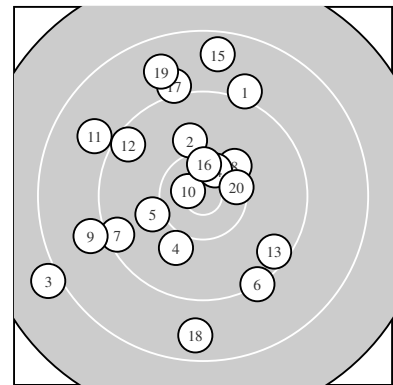

Ergebnis: **183** (190.1)  
 Serien: 94 89  
 Zähler: 8 7 5 0 0 0 0 0 0 0  
 Innenzehner: 4  
 weiteste: 2327 (3), 1875 (15), 1839 (18)  
 beste Teiler 208.0 (10.) 370.8 (14.) 417.2 (16.)  
 Trefferlage 3.04 mm links, 1.51 mm hoch  
 Streuwert 9.09, horizontal: 7.96, vertikal: 10.10

Serie 1:  
 9.1 ↗                      10.0 ↑                      8.0 ↙                      10.0 ↘                      10.1 ←  
 9.2 ↘                      9.4 ↙                      10.2 ↗                      9.0 ←                      10.7 \*  
 beste Teiler 208.0 (10.) 572.9 (8.) 709.8 (5.)  
 Trefferlage 4.36 mm links, 1.68 mm tief  
 Streuwert 8.61, horizontal: 9.04, vertikal: 8.15

Serie 2:  
 8.9 ↖                      9.5 ↖                      9.5 ↖                      10.5 \*                      8.6 ↑  
 10.4 \*                      9.1 ↑                      8.7 ↓                      8.8 ↑                      10.4 \*  
 beste Teiler 370.8 (14.) 417.2 (16.) 455.7 (20.)  
 Trefferlage 1.71 mm links, 4.71 mm hoch  
 Streuwert 9.33, horizontal: 6.93, vertikal: 11.22