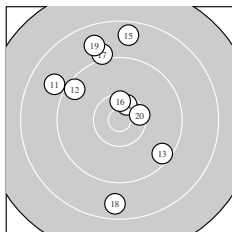

Ergebnis: **183** (190.1)  
 Serien: 94 89  
 Zähler: 8 7 5 0 0 0 0 0 0 0  
 Innenzehner: 4  
 weiteste: 2327 (3), 1875 (15), 1839 (18)  
 beste Teiler 208.0 (10.) 370.8 (14.) 417.2 (16.)  
 Trefferlage 3.04 mm links, 1.51 mm hoch  
 Streuwert 9.09, horizontal: 7.96, vertikal: 10.10

Serie 1:  
 9.1 ↗                      10.0 ↑                      8.0 ↙                      10.0 ↘                      10.1 ←  
 9.2 ↘                      9.4 ↙                      10.2 ↗                      9.0 ←                      10.7 \*  
 beste Teiler 208.0 (10.) 572.9 (8.) 709.8 (5.)  
 Trefferlage 4.36 mm links, 1.68 mm tief  
 Streuwert 8.61, horizontal: 9.04, vertikal: 8.15

Serie 2:  
 8.9 ↖                      9.5 ↖                      9.5 ↖                      10.5 \*                      8.6 ↑  
 10.4 \*                      9.1 ↑                      8.7 ↓                      8.8 ↑                      10.4 \*  
 beste Teiler 370.8 (14.) 417.2 (16.) 455.7 (20.)  
 Trefferlage 1.71 mm links, 4.71 mm hoch  
 Streuwert 9.33, horizontal: 6.93, vertikal: 11.22