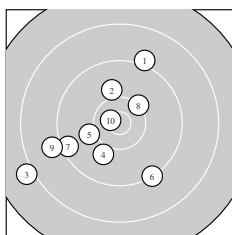

Ergebnis: **183** (190.1)  
 Serien: 94 89  
 Zähler: 8 7 5 0 0 0 0 0 0 0  
 Innenzehner: 4  
 weiteste: 2327 (3), 1875 (15), 1839 (18)  
 beste Teiler 208.0 (10.) 370.8 (14.) 417.2 (16.)  
 Trefferlage 3.04 mm links, 1.51 mm hoch  
 Streuwert 9.09, horizontal: 7.96, vertikal: 10.10

Serie 1:  
 9.1 ↗                      10.0 ↑                      8.0 ↙                      10.0 ↘                      10.1 ←  
 9.2 ↘                      9.4 ↙                      10.2 ↗                      9.0 ←                      10.7 \*  
 beste Teiler 208.0 (10.) 572.9 (8.) 709.8 (5.)  
 Trefferlage 4.36 mm links, 1.68 mm tief  
 Streuwert 8.61, horizontal: 9.04, vertikal: 8.15

Serie 2:  
 8.9 ↖                      9.5 ↖                      9.5 ↖                      10.5 \*                      8.6 ↑  
 10.4 \*                      9.1 ↑                      8.7 ↓                      8.8 ↑                      10.4 \*  
 beste Teiler 370.8 (14.) 417.2 (16.) 455.7 (20.)  
 Trefferlage 1.71 mm links, 4.71 mm hoch  
 Streuwert 9.33, horizontal: 6.93, vertikal: 11.22