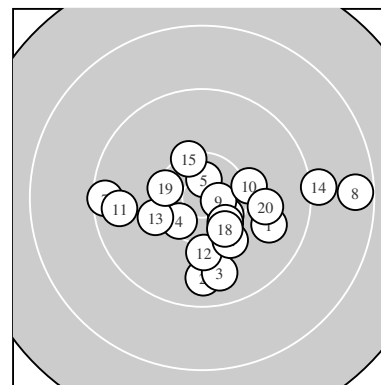

Ergebnis: **191** (199.9)  
 Serien: 94 97  
 Zähler: 12 7 1 0 0 0 0 0 0 0  
 Innenzehner: 5  
 weiteste: 1938 (8), 1479 (14), 1225 (7)  
 beste Teiler 210.9 (9.) 233.2 (5.) 369.0 (6.)  
 Trefferlage 1.79 mm rechts, 2.02 mm tief  
 Streuwert 5.97, horizontal: 7.51, vertikal: 3.84

Serie 1:  
 9.8 ↘                      9.7 ↓                      9.7 ↓                      10.4 \*                      10.7 \*  
 10.5 \*                      9.4 ←                      8.5 →                      10.7 \*                      10.2 →  
 beste Teiler 210.9 (9.) 233.2 (5.) 369.0 (6.)  
 Trefferlage 2.63 mm rechts, 2.38 mm tief  
 Streuwert 6.48, horizontal: 8.09, vertikal: 4.31

Serie 2:  
 9.6 ←                      10.1 ↓                      10.2 ↙                      9.1 →                      10.3 ↗  
 10.4 \*                      10.1 ↘                      10.3 ↘                      10.3 ←                      9.9 →  
 beste Teiler 428.7 (16.) 481.2 (19.) 486.4 (18.)  
 Trefferlage 0.96 mm rechts, 1.66 mm tief  
 Streuwert 5.67, horizontal: 7.22, vertikal: 3.50