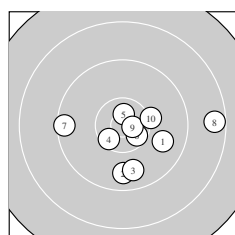

Ergebnis: **191** (199.9)  
 Serien: 94 97  
 Zähler: 12 7 1 0 0 0 0 0 0 0  
 Innenzehner: 5  
 weiteste: 1938 (8), 1479 (14), 1225 (7)  
 beste Teiler 210.9 (9.) 233.2 (5.) 369.0 (6.)  
 Trefferlage 1.79 mm rechts, 2.02 mm tief  
 Streuwert 5.97, horizontal: 7.51, vertikal: 3.84

Serie 1:  
 9.8 ↘                      9.7 ↓                      9.7 ↓                      10.4 \*                      10.7 \*  
 10.5 \*                      9.4 ←                      8.5 →                      10.7 \*                      10.2 →  
 beste Teiler 210.9 (9.) 233.2 (5.) 369.0 (6.)  
 Trefferlage 2.63 mm rechts, 2.38 mm tief  
 Streuwert 6.48, horizontal: 8.09, vertikal: 4.31

Serie 2:  
 9.6 ←                      10.1 ↓                      10.2 ↙                      9.1 →                      10.3 ↗  
 10.4 \*                      10.1 ↘                      10.3 ↘                      10.3 ←                      9.9 →  
 beste Teiler 428.7 (16.) 481.2 (19.) 486.4 (18.)  
 Trefferlage 0.96 mm rechts, 1.66 mm tief  
 Streuwert 5.67, horizontal: 7.22, vertikal: 3.50