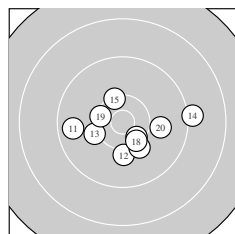

Ergebnis: **191** (199.9)  
 Serien: 94 97  
 Zähler: 12 7 1 0 0 0 0 0 0 0  
 Innenzehner: 5  
 weiteste: 1938 (8), 1479 (14), 1225 (7)  
 beste Teiler 210.9 (9.) 233.2 (5.) 369.0 (6.)  
 Trefferlage 1.79 mm rechts, 2.02 mm tief  
 Streuwert 5.97, horizontal: 7.51, vertikal: 3.84

Serie 1:  
 9.8 ↘                      9.7 ↓                      9.7 ↓                      10.4 \*                      10.7 \*  
 10.5 \*                      9.4 ←                      8.5 →                      10.7 \*                      10.2 →  
 beste Teiler 210.9 (9.) 233.2 (5.) 369.0 (6.)  
 Trefferlage 2.63 mm rechts, 2.38 mm tief  
 Streuwert 6.48, horizontal: 8.09, vertikal: 4.31

Serie 2:  
 9.6 ←                      10.1 ↓                      10.2 ↙                      9.1 →                      10.3 ↗  
 10.4 \*                      10.1 ↘                      10.3 ↘                      10.3 ←                      9.9 →  
 beste Teiler 428.7 (16.) 481.2 (19.) 486.4 (18.)  
 Trefferlage 0.96 mm rechts, 1.66 mm tief  
 Streuwert 5.67, horizontal: 7.22, vertikal: 3.50