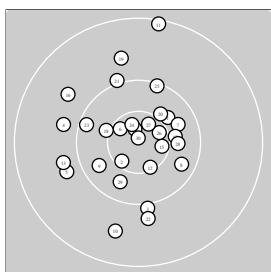

ISSF 25mP Women – Wertung – Women

StartNr: 59

StandNr: 32

6. September 2020 13:42

Skeries, Michelle #44253367

SGi Frankfurt/Oder 1406

Ergebnis: **586**_{QF} 292 Serien: 48 49 48 48 49 50
 294 49 49 50 50 47 49
 Zähler: 46 14 0 0 0 0 Innenzehner: 25

Comp. Precision

Comp. Rapid Fire

Serie 1:	10.4 ↗ [29.54]	10.6 * [85.76]	10.0 ↓ [127.76]	9.8 ← [207.19]	9.8 ← [263.00]
Serie 2:	10.6 * [43.24]	10.3 ↗ [85.03]	10.3 ↘ [178.59]	10.3 ↖ [238.17]	9.6 ↓ [274.74]
Serie 3:	9.1 ↑ [75.88]	10.6 * [123.23]	9.8 ← [158.81]	10.7 * [194.51]	10.6 * [237.17]
Serie 4:	9.7 ↘ [67.93]	10.4 * [114.32]	10.5 * [153.50]	9.7 ↑ [195.80]	10.4 * [235.54]
Serie 5:	10.0 ↖ [36.85]	9.8 ↓ [76.77]	10.2 ↖ [154.38]	10.7 * [194.13]	10.1 ↑ [244.77]
Serie 6:	10.6 * [156.49]	10.6 * [191.06]	10.4 → [220.56]	10.3 ↓ [249.81]	10.9 * [279.22]

Serie 1:	10.4 * [2.52]	10.6 * [2.95]	10.9 * [3.09]	9.8 ↖ [3.03]	10.3 ↓ [2.85]
Serie 2:	10.8 * [2.65]	10.0 ↖ [3.05]	10.0 ↘ [1.97]	9.7 ↑ [2.96]	10.4 ↘ [3.07]
Serie 3:	10.7 * [2.89]	10.4 ↓ [2.83]	10.8 * [2.88]	10.5 * [3.08]	10.2 ↖ [2.75]
Serie 4:	10.5 * [3.13]	10.6 * [3.01]	10.6 * [2.90]	10.3 ↖ [2.97]	10.4 ↘ [3.19]
Serie 5:	10.7 * [2.76]	9.9 ↘ [2.78]	10.6 * [2.75]	9.8 ↘ [3.12]	9.5 → [2.47]
Serie 6:	10.1 ↖ [2.80]	10.3 ↘ [3.14]	9.9 ↗ [2.86]	10.9 * [2.83]	10.3 → [2.60]