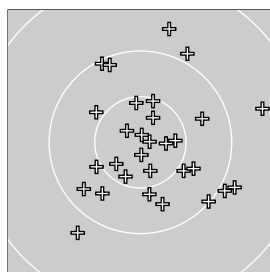

ISSF 25mP Women – Wertung – Women

StartNr: 59

StandNr: 32

6. September 2020 13:42

Skeries, Michelle #44253367

SGi Frankfurt/Oder 1406

Ergebnis: **586**_{QF} 292 Serien: 48 49 48 48 49 50
 294 49 49 50 50 47 49
 Zähler: 46 14 0 0 0 0 Innenzehner: 25

Comp. Precision

Comp. Rapid Fire

Serie 1:	10.4 ↗ [29.54]	10.6 * [85.76]	10.0 ↓ [127.76]	9.8 ← [207.19]	9.8 ← [263.00]
Serie 2:	10.6 * [43.24]	10.3 ↗ [85.03]	10.3 ↘ [178.59]	10.3 ↖ [238.17]	9.6 ↓ [274.74]
Serie 3:	9.1 ↑ [75.88]	10.6 * [123.23]	9.8 ← [158.81]	10.7 * [194.51]	10.6 * [237.17]
Serie 4:	9.7 ↘ [67.93]	10.4 * [114.32]	10.5 * [153.50]	9.7 ↑ [195.80]	10.4 * [235.54]
Serie 5:	10.0 ↖ [36.85]	9.8 ↓ [76.77]	10.2 ↖ [154.38]	10.7 * [194.13]	10.1 ↑ [244.77]
Serie 6:	10.6 * [156.49]	10.6 * [191.06]	10.4 → [220.56]	10.3 ↓ [249.81]	10.9 * [279.22]

Serie 1:	10.4 * [2.52]	10.6 * [2.95]	10.9 * [3.09]	9.8 ↖ [3.03]	10.3 ↓ [2.85]
Serie 2:	10.8 * [2.65]	10.0 ↖ [3.05]	10.0 ↘ [1.97]	9.7 ↑ [2.96]	10.4 ↘ [3.07]
Serie 3:	10.7 * [2.89]	10.4 ↓ [2.83]	10.8 * [2.88]	10.5 * [3.08]	10.2 ↖ [2.75]
Serie 4:	10.5 * [3.13]	10.6 * [3.01]	10.6 * [2.90]	10.3 ↖ [2.97]	10.4 ↘ [3.19]
Serie 5:	10.7 * [2.76]	9.9 ↘ [2.78]	10.6 * [2.75]	9.8 ↘ [3.12]	9.5 → [2.47]
Serie 6:	10.1 ↖ [2.80]	10.3 ↘ [3.14]	9.9 ↗ [2.86]	10.9 * [2.83]	10.3 → [2.60]