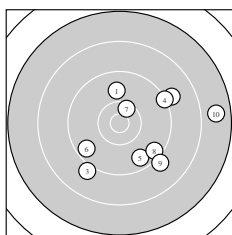

Ergebnis: **273** (286.7)
 Serien: 89 92 92
 Zähler: 7 20 2 1 0 0 0 0 0 0
 Innenzehner: 3
 weiteste: 2579 (10), 2201 (11), 1818 (17)
 beste Teiler 420.0 (27.) 426.7 (7.) 438.0 (12.)
 Trefferlage 3.23 mm rechts, 1.81 mm tief
 Streuwert 8.37, horizontal: 8.22, vertikal: 8.52

Serie 1:
 9.9 ↑ 9.0 ↗ 9.0 ↙ 9.3 ↘ 9.6 ↘
 9.6 ↙ 10.4 * 9.5 ↘ 9.1 ↘ 7.7 →
 beste Teiler 426.7 (7.) 871.4 (1.) 1067.9 (5.)
 Trefferlage 6.07 mm rechts, 1.79 mm tief
 Streuwert 9.50, horizontal: 10.61, vertikal: 8.23

Serie 2:
 8.2 ↘ 10.4 * 10.2 ↓ 9.9 ↖ 9.3 ↖
 9.9 ↗ 8.7 ↓ 10.0 ↖ 10.3 → 9.3 →
 beste Teiler 438.0 (12.) 534.8 (19.) 579.0 (13.)
 Trefferlage 2.05 mm rechts, 2.58 mm tief
 Streuwert 8.61, horizontal: 7.44, vertikal: 9.63

Serie 3:
 9.9 ← 9.8 ↙ 9.7 ↙ 9.9 ↗ 9.3 ↗
 10.0 → 10.4 * 9.3 ↓ 9.8 ↓ 9.3 ↑
 beste Teiler 420.0 (27.) 738.3 (26.) 815.5 (21.)
 Trefferlage 1.56 mm rechts, 1.05 mm tief
 Streuwert 7.36, horizontal: 6.01, vertikal: 8.50