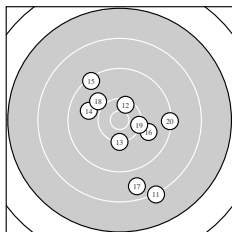

Ergebnis: **273** (286.7)
 Serien: 89 92 92
 Zähler: 7 20 2 1 0 0 0 0 0 0
 Innenzehner: 3
 weiteste: 2579 (10), 2201 (11), 1818 (17)
 beste Teiler 420.0 (27.) 426.7 (7.) 438.0 (12.)
 Trefferlage 3.23 mm rechts, 1.81 mm tief
 Streuwert 8.37, horizontal: 8.22, vertikal: 8.52

Serie 1:
 9.9 ↑ 9.0 ↗ 9.0 ↙ 9.3 ↘ 9.6 ↘
 9.6 ↙ 10.4 * 9.5 ↘ 9.1 ↘ 7.7 →
 beste Teiler 426.7 (7.) 871.4 (1.) 1067.9 (5.)
 Trefferlage 6.07 mm rechts, 1.79 mm tief
 Streuwert 9.50, horizontal: 10.61, vertikal: 8.23

Serie 2:
 8.2 ↘ 10.4 * 10.2 ↓ 9.9 ↖ 9.3 ↖
 9.9 ↗ 8.7 ↓ 10.0 ↖ 10.3 → 9.3 →
 beste Teiler 438.0 (12.) 534.8 (19.) 579.0 (13.)
 Trefferlage 2.05 mm rechts, 2.58 mm tief
 Streuwert 8.61, horizontal: 7.44, vertikal: 9.63

Serie 3:
 9.9 ← 9.8 ↙ 9.7 ↙ 9.9 ↗ 9.3 ↗
 10.0 → 10.4 * 9.3 ↓ 9.8 ↓ 9.3 ↑
 beste Teiler 420.0 (27.) 738.3 (26.) 815.5 (21.)
 Trefferlage 1.56 mm rechts, 1.05 mm tief
 Streuwert 7.36, horizontal: 6.01, vertikal: 8.50