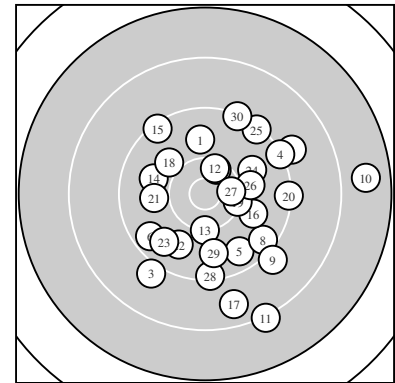

Ergebnis: **273** (286.7)
 Serien: 89 92 92
 Zähler: 7 20 2 1 0 0 0 0 0 0
 Innenzehner: 3
 weiteste: 2579 (10), 2201 (11), 1818 (17)
 beste Teiler 420.0 (27.) 426.7 (7.) 438.0 (12.)
 Trefferlage 3.23 mm rechts, 1.81 mm tief
 Streuwert 8.37, horizontal: 8.22, vertikal: 8.52

Serie 1:
 9.9 ↑ 9.0 ↗ 9.0 ↙ 9.3 ↘ 9.6 ↘
 9.6 ↙ 10.4 * 9.5 ↘ 9.1 ↘ 7.7 →
 beste Teiler 426.7 (7.) 871.4 (1.) 1067.9 (5.)
 Trefferlage 6.07 mm rechts, 1.79 mm tief
 Streuwert 9.50, horizontal: 10.61, vertikal: 8.23

Serie 2:
 8.2 ↘ 10.4 * 10.2 ↓ 9.9 ↖ 9.3 ↖
 9.9 ↗ 8.7 ↓ 10.0 ↖ 10.3 → 9.3 →
 beste Teiler 438.0 (12.) 534.8 (19.) 579.0 (13.)
 Trefferlage 2.05 mm rechts, 2.58 mm tief
 Streuwert 8.61, horizontal: 7.44, vertikal: 9.63

Serie 3:
 9.9 ← 9.8 ↙ 9.7 ↙ 9.9 ↗ 9.3 ↗
 10.0 → 10.4 * 9.3 ↓ 9.8 ↓ 9.3 ↑
 beste Teiler 420.0 (27.) 738.3 (26.) 815.5 (21.)
 Trefferlage 1.56 mm rechts, 1.05 mm tief
 Streuwert 7.36, horizontal: 6.01, vertikal: 8.50