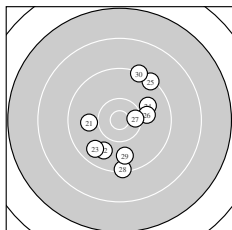

Ergebnis: **273** (286.7)
 Serien: 89 92 92
 Zähler: 7 20 2 1 0 0 0 0 0 0
 Innenzehner: 3
 weiteste: 2579 (10), 2201 (11), 1818 (17)
 beste Teiler 420.0 (27.) 426.7 (7.) 438.0 (12.)
 Trefferlage 3.23 mm rechts, 1.81 mm tief
 Streuwert 8.37, horizontal: 8.22, vertikal: 8.52

Serie 1:
 9.9 ↑ 9.0 ↗ 9.0 ↙ 9.3 ↘ 9.6 ↘
 9.6 ↙ 10.4 * 9.5 ↘ 9.1 ↘ 7.7 →
 beste Teiler 426.7 (7.) 871.4 (1.) 1067.9 (5.)
 Trefferlage 6.07 mm rechts, 1.79 mm tief
 Streuwert 9.50, horizontal: 10.61, vertikal: 8.23

Serie 2:
 8.2 ↘ 10.4 * 10.2 ↓ 9.9 ↖ 9.3 ↖
 9.9 ↗ 8.7 ↓ 10.0 ↖ 10.3 → 9.3 →
 beste Teiler 438.0 (12.) 534.8 (19.) 579.0 (13.)
 Trefferlage 2.05 mm rechts, 2.58 mm tief
 Streuwert 8.61, horizontal: 7.44, vertikal: 9.63

Serie 3:
 9.9 ← 9.8 ↙ 9.7 ↙ 9.9 ↗ 9.3 ↗
 10.0 → 10.4 * 9.3 ↓ 9.8 ↓ 9.3 ↑
 beste Teiler 420.0 (27.) 738.3 (26.) 815.5 (21.)
 Trefferlage 1.56 mm rechts, 1.05 mm tief
 Streuwert 7.36, horizontal: 6.01, vertikal: 8.50