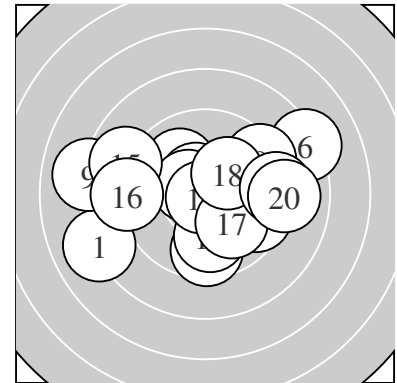

Ergebnis: **191.6** (184)  
 Serien: 93.7 97.9  
 Zähler: 8 8 4 0 0 0 0 0 0 0  
 Innenzehner: 6  
 weiteste: 731 (9), 729 (1), 691 (6)  
 beste Teiler 28.3 (14.) 91.8 (3.) 109.0 (10.)  
 Trefferlage 0.16 mm rechts, 0.02 mm tief  
 Streuwert 2.92, horizontal: 3.74, vertikal: 1.76

Serie 1:  
 8.0 ←                      10.0 ↘                      10.6 \*                      9.8 →                      9.6 ↓  
 8.2 ↗                      9.6 ↘                      9.4 ↗                      8.0 ←                      10.5 \*  
 beste Teiler 91.8 (3.) 109.0 (10.) 238.9 (2.)  
 Trefferlage 0.06 mm rechts, 0.06 mm hoch  
 Streuwert 3.42, horizontal: 4.31, vertikal: 2.19

Serie 2:  
 10.5 \*                      10.5 \*                      9.9 ↓                      10.8 \*                      8.8 ↖  
 9.0 ←                      10.0 ↘                      10.2 \*                      9.2 →                      9.0 →  
 beste Teiler 28.3 (14.) 111.8 (11.) 114.9 (12.)  
 Trefferlage 0.26 mm rechts, 0.11 mm tief  
 Streuwert 2.51, horizontal: 3.29, vertikal: 1.32