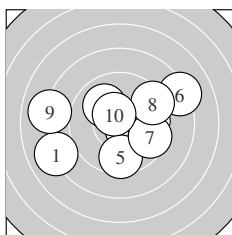

Ergebnis: **191.6** (184)  
 Serien: 93.7 97.9  
 Zähler: 8 8 4 0 0 0 0 0 0 0  
 Innenzehner: 6  
 weiteste: 731 (9), 729 (1), 691 (6)  
 beste Teiler 28.3 (14.) 91.8 (3.) 109.0 (10.)  
 Trefferlage 0.16 mm rechts, 0.02 mm tief  
 Streuwert 2.92, horizontal: 3.74, vertikal: 1.76

Serie 1:  
 8.0 ←                      10.0 ↘                      10.6 \*                      9.8 →                      9.6 ↓  
 8.2 ↗                      9.6 ↘                      9.4 ↗                      8.0 ←                      10.5 \*  
 beste Teiler 91.8 (3.) 109.0 (10.) 238.9 (2.)  
 Trefferlage 0.06 mm rechts, 0.06 mm hoch  
 Streuwert 3.42, horizontal: 4.31, vertikal: 2.19

Serie 2:  
 10.5 \*                      10.5 \*                      9.9 ↓                      10.8 \*                      8.8 ↖  
 9.0 ←                      10.0 ↘                      10.2 \*                      9.2 →                      9.0 →  
 beste Teiler 28.3 (14.) 111.8 (11.) 114.9 (12.)  
 Trefferlage 0.26 mm rechts, 0.11 mm tief  
 Streuwert 2.51, horizontal: 3.29, vertikal: 1.32