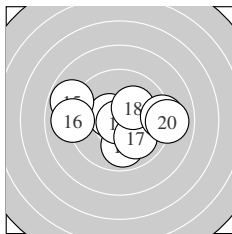

Ergebnis: **191.6** (184)  
 Serien: 93.7 97.9  
 Zähler: 8 8 4 0 0 0 0 0 0 0  
 Innenzehner: 6  
 weiteste: 731 (9), 729 (1), 691 (6)  
 beste Teiler 28.3 (14.) 91.8 (3.) 109.0 (10.)  
 Trefferlage 0.16 mm rechts, 0.02 mm tief  
 Streuwert 2.92, horizontal: 3.74, vertikal: 1.76

Serie 1:  
 8.0 ←                      10.0 ↘                      10.6 \*                      9.8 →                      9.6 ↓  
 8.2 ↗                      9.6 ↘                      9.4 ↗                      8.0 ←                      10.5 \*  
 beste Teiler 91.8 (3.) 109.0 (10.) 238.9 (2.)  
 Trefferlage 0.06 mm rechts, 0.06 mm hoch  
 Streuwert 3.42, horizontal: 4.31, vertikal: 2.19

Serie 2:  
 10.5 \*                      10.5 \*                      9.9 ↓                      10.8 \*                      8.8 ↖  
 9.0 ←                      10.0 ↘                      10.2 \*                      9.2 →                      9.0 →  
 beste Teiler 28.3 (14.) 111.8 (11.) 114.9 (12.)  
 Trefferlage 0.26 mm rechts, 0.11 mm tief  
 Streuwert 2.51, horizontal: 3.29, vertikal: 1.32