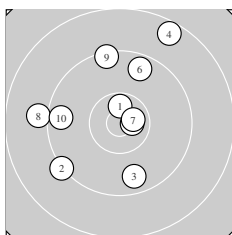

Ergebnis: **184** (193.2)
 Serien: 92 92
 Zähler: 7 10 3 0 0 0 0 0 0 0
 Innenzehner: 5
 weiteste: 1948 (4), 1718 (19), 1691 (13)
 beste Teiler 188.2 (17.) 238.1 (5.) 266.8 (7.)
 Trefferlage 0.19 mm links, 1.80 mm hoch
 Streuwert 8.29, horizontal: 7.63, vertikal: 8.91

Serie 1:
 10.5 * 9.2 ↙ 9.6 ↓ 8.5 ↗ 10.7 *
 9.6 ↗ 10.6 * 9.0 ← 9.3 ↑ 9.6 ←
 beste Teiler 238.1 (5.) 266.8 (7.) 323.1 (1.)
 Trefferlage 1.89 mm links, 2.76 mm hoch
 Streuwert 8.32, horizontal: 8.01, vertikal: 8.62

Serie 2:
 10.0 ← 10.6 * 8.8 ↘ 9.7 ← 9.6 ↑
 9.1 ↓ 10.7 * 10.0 → 8.8 ↓ 9.3 ↑
 beste Teiler 188.2 (17.) 277.8 (12.) 738.6 (11.)
 Trefferlage 1.50 mm rechts, 0.84 mm hoch
 Streuwert 8.47, horizontal: 7.24, vertikal: 9.54