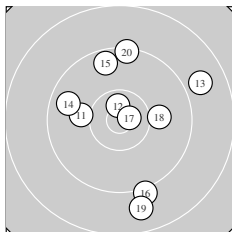

Ergebnis: **184** (193.2)
 Serien: 92 92
 Zähler: 7 10 3 0 0 0 0 0 0 0
 Innenzehner: 5
 weiteste: 1948 (4), 1718 (19), 1691 (13)
 beste Teiler 188.2 (17.) 238.1 (5.) 266.8 (7.)
 Trefferlage 0.19 mm links, 1.80 mm hoch
 Streuwert 8.29, horizontal: 7.63, vertikal: 8.91

Serie 1:
 10.5 * 9.2 ↙ 9.6 ↓ 8.5 ↗ 10.7 *
 9.6 ↗ 10.6 * 9.0 ← 9.3 ↑ 9.6 ←
 beste Teiler 238.1 (5.) 266.8 (7.) 323.1 (1.)
 Trefferlage 1.89 mm links, 2.76 mm hoch
 Streuwert 8.32, horizontal: 8.01, vertikal: 8.62

Serie 2:
 10.0 ← 10.6 * 8.8 ↘ 9.7 ← 9.6 ↑
 9.1 ↓ 10.7 * 10.0 → 8.8 ↓ 9.3 ↑
 beste Teiler 188.2 (17.) 277.8 (12.) 738.6 (11.)
 Trefferlage 1.50 mm rechts, 0.84 mm hoch
 Streuwert 8.47, horizontal: 7.24, vertikal: 9.54