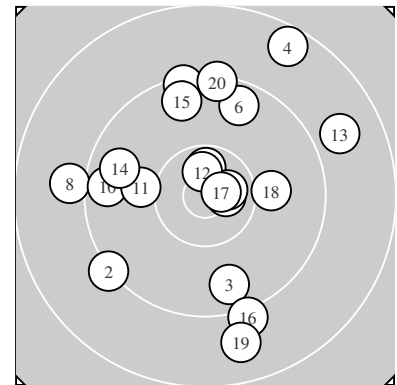

Ergebnis: **184** (193.2)
 Serien: 92 92
 Zähler: 7 10 3 0 0 0 0 0 0 0
 Innenzehner: 5
 weiteste: 1948 (4), 1718 (19), 1691 (13)
 beste Teiler 188.2 (17.) 238.1 (5.) 266.8 (7.)
 Trefferlage 0.19 mm links, 1.80 mm hoch
 Streuwert 8.29, horizontal: 7.63, vertikal: 8.91

Serie 1:
 10.5 * 9.2 ↙ 9.6 ↓ 8.5 ↗ 10.7 *
 9.6 ↗ 10.6 * 9.0 ← 9.3 ↑ 9.6 ←
 beste Teiler 238.1 (5.) 266.8 (7.) 323.1 (1.)
 Trefferlage 1.89 mm links, 2.76 mm hoch
 Streuwert 8.32, horizontal: 8.01, vertikal: 8.62

Serie 2:
 10.0 ← 10.6 * 8.8 ↘ 9.7 ← 9.6 ↑
 9.1 ↓ 10.7 * 10.0 → 8.8 ↓ 9.3 ↑
 beste Teiler 188.2 (17.) 277.8 (12.) 738.6 (11.)
 Trefferlage 1.50 mm rechts, 0.84 mm hoch
 Streuwert 8.47, horizontal: 7.24, vertikal: 9.54