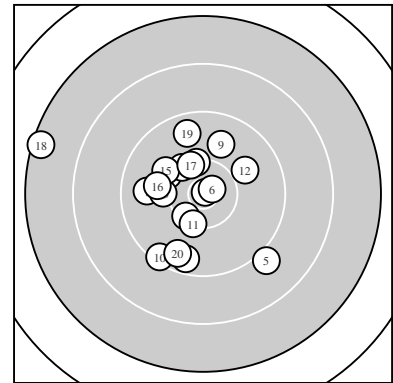

Ergebnis: **189** (197.3)
 Serien: 95 94
 Zähler: 11 8 0 1 0 0 0 0 0 0
 Innenzehner: 3
 weiteste: 2833 (18), 1538 (5), 1279 (10)
 beste Teiler 44.2 (1.) 171.3 (6.) 470.7 (3.)
 Trefferlage 3.43 mm links, 0.20 mm hoch
 Streuwert 7.06, horizontal: 7.44, vertikal: 6.66

Serie 1:
 10.9 * 10.1 ↖ 10.4 * 10.2 ↘ 9.0 ↘
 10.7 * 9.8 ← 9.5 ↓ 9.8 ↑ 9.4 ↙
 beste Teiler 44.2 (1.) 171.3 (6.) 470.7 (3.)
 Trefferlage 1.63 mm links, 1.87 mm tief
 Streuwert 6.38, horizontal: 5.78, vertikal: 6.92

Serie 2:
 10.3 ↓ 9.9 ↗ 10.1 ← 10.3 ↑ 10.0 ↖
 10.0 ← 10.3 ↖ 7.4 ← 9.6 ↑ 9.6 ↓
 beste Teiler 523.7 (17.) 526.5 (11.) 540.5 (14.)
 Trefferlage 5.24 mm links, 2.29 mm hoch
 Streuwert 7.49, horizontal: 8.72, vertikal: 6.01