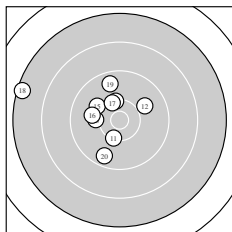

Ergebnis: **189** (197.3)
 Serien: 95 94
 Zähler: 11 8 0 1 0 0 0 0 0 0
 Innenzehner: 3
 weiteste: 2833 (18), 1538 (5), 1279 (10)
 beste Teiler 44.2 (1.) 171.3 (6.) 470.7 (3.)
 Trefferlage 3.43 mm links, 0.20 mm hoch
 Streuwert 7.06, horizontal: 7.44, vertikal: 6.66

Serie 1:
 10.9 * 10.1 ↖ 10.4 * 10.2 ↘ 9.0 ↘
 10.7 * 9.8 ← 9.5 ↓ 9.8 ↑ 9.4 ↙
 beste Teiler 44.2 (1.) 171.3 (6.) 470.7 (3.)
 Trefferlage 1.63 mm links, 1.87 mm tief
 Streuwert 6.38, horizontal: 5.78, vertikal: 6.92

Serie 2:
 10.3 ↓ 9.9 ↗ 10.1 ← 10.3 ↑ 10.0 ↖
 10.0 ← 10.3 ↖ 7.4 ← 9.6 ↑ 9.6 ↓
 beste Teiler 523.7 (17.) 526.5 (11.) 540.5 (14.)
 Trefferlage 5.24 mm links, 2.29 mm hoch
 Streuwert 7.49, horizontal: 8.72, vertikal: 6.01