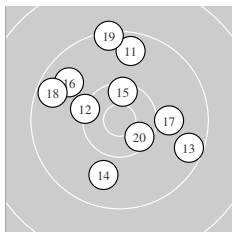

Ergebnis: **189** (197.9)
 Serien: 95 94
 Zähler: 9 11 0 0 0 0 0 0 0 0
 Innenzehner: 4
 weiteste: 1318 (19), 1268 (5), 1199 (1)
 beste Teiler 262.3 (7.) 390.3 (2.) 401.0 (20.)
 Trefferlage 0.75 mm links, 2.03 mm hoch
 Streuwert 6.35, horizontal: 6.20, vertikal: 6.48

Serie 1:
 9.5 ↙ 10.5 * 9.6 ↗ 10.1 ↖ 9.4 ↑
 10.1 ↓ 10.6 * 9.6 ← 9.9 ↗ 10.2 →
 beste Teiler 262.3 (7.) 390.3 (2.) 624.8 (10.)
 Trefferlage 1.10 mm links, 1.60 mm hoch
 Streuwert 6.39, horizontal: 6.12, vertikal: 6.65

Serie 2:
 9.6 ↑ 10.2 ↖ 9.5 ↘ 9.8 ↓ 10.4 *
 9.7 ↘ 10.0 → 9.5 ↖ 9.3 ↑ 10.4 *
 beste Teiler 401.0 (20.) 442.7 (15.) 563.8 (12.)
 Trefferlage 0.41 mm links, 2.46 mm hoch
 Streuwert 6.62, horizontal: 6.60, vertikal: 6.64