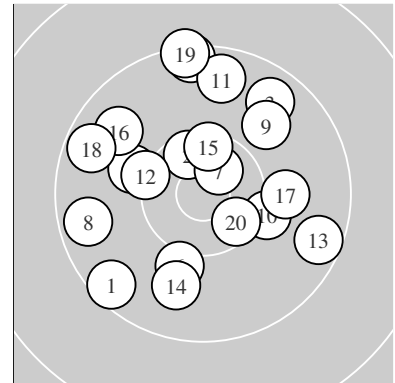

Ergebnis: **189** (197.9)
 Serien: 95 94
 Zähler: 9 11 0 0 0 0 0 0 0 0
 Innenzehner: 4
 weiteste: 1318 (19), 1268 (5), 1199 (1)
 beste Teiler 262.3 (7.) 390.3 (2.) 401.0 (20.)
 Trefferlage 0.75 mm links, 2.03 mm hoch
 Streuwert 6.35, horizontal: 6.20, vertikal: 6.48

Serie 1:
 9.5 ↙ 10.5 * 9.6 ↗ 10.1 ↖ 9.4 ↑
 10.1 ↓ 10.6 * 9.6 ← 9.9 ↗ 10.2 →
 beste Teiler 262.3 (7.) 390.3 (2.) 624.8 (10.)
 Trefferlage 1.10 mm links, 1.60 mm hoch
 Streuwert 6.39, horizontal: 6.12, vertikal: 6.65

Serie 2:
 9.6 ↑ 10.2 ↖ 9.5 ↘ 9.8 ↓ 10.4 *
 9.7 ↘ 10.0 → 9.5 ↖ 9.3 ↑ 10.4 *
 beste Teiler 401.0 (20.) 442.7 (15.) 563.8 (12.)
 Trefferlage 0.41 mm links, 2.46 mm hoch
 Streuwert 6.62, horizontal: 6.60, vertikal: 6.64