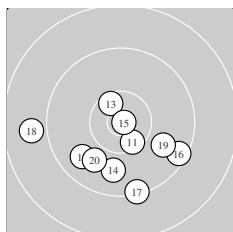

Ergebnis: **187** (198.5)
 Serien: 95 92
 Zähler: 8 11 1 0 0 0 0 0 0 0
 Innenzehner: 6
 weiteste: 1662 (18), 1389 (8), 1331 (9)
 beste Teiler 48.5 (1.) 61.1 (15.) 265.3 (10.)
 Trefferlage 0.30 mm rechts, 3.17 mm tief
 Streuwert 6.36, horizontal: 7.46, vertikal: 5.04

Serie 1:
 10.9 * 10.4 * 10.2 → 9.5 ↙ 9.9 ↘
 9.7 ↘ 10.1 → 9.2 ↖ 9.3 ↘ 10.6 *
 beste Teiler 48.5 (1.) 265.3 (10.) 454.0 (2.)
 Trefferlage 1.31 mm rechts, 1.63 mm tief
 Streuwert 6.39, horizontal: 7.41, vertikal: 5.17

Serie 2:
 10.4 * 9.8 ↙ 10.5 * 9.8 ↓ 10.9 *
 9.4 ↘ 9.3 ↓ 8.9 ← 9.8 ↘ 9.9 ↙
 beste Teiler 61.1 (15.) 391.4 (13.) 431.3 (11.)
 Trefferlage 0.71 mm links, 4.72 mm tief
 Streuwert 6.39, horizontal: 7.76, vertikal: 4.64