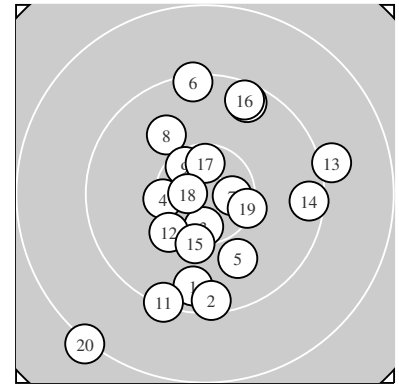

Ergebnis: **188** (196.9)
 Serien: 94 94
 Zähler: 9 10 1 0 0 0 0 0 0 0
 Innenzehner: 5
 weiteste: 2216 (20), 1502 (13), 1338 (11)
 beste Teiler 201.0 (18.) 313.7 (7.) 353.0 (17.)
 Trefferlage 0.39 mm rechts, 1.29 mm tief
 Streuwert 7.30, horizontal: 6.23, vertikal: 8.23

Serie 1:
 9.6 ↓ 9.4 ↓ 10.5 * 10.3 ← 9.9 ↘
 9.3 ↑ 10.6 * 9.9 ↖ 10.5 * 9.5 ↗
 beste Teiler 313.7 (7.) 377.3 (3.) 390.8 (9.)
 Trefferlage 0.21 mm links, 0.14 mm tief
 Streuwert 6.53, horizontal: 3.34, vertikal: 8.61

Serie 2:
 9.3 ↓ 10.2 ↙ 9.1 → 9.4 → 10.2 ↓
 9.5 ↗ 10.5 * 10.7 * 10.3 → 8.2 ↖
 beste Teiler 201.0 (18.) 353.0 (17.) 513.5 (19.)
 Trefferlage 0.99 mm rechts, 2.44 mm tief
 Streuwert 8.24, horizontal: 8.36, vertikal: 8.12