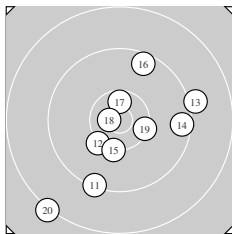

Ergebnis: **188** (196.9)
 Serien: 94 94
 Zähler: 9 10 1 0 0 0 0 0 0 0
 Innenzehner: 5
 weiteste: 2216 (20), 1502 (13), 1338 (11)
 beste Teiler 201.0 (18.) 313.7 (7.) 353.0 (17.)
 Trefferlage 0.39 mm rechts, 1.29 mm tief
 Streuwert 7.30, horizontal: 6.23, vertikal: 8.23

Serie 1:
 9.6 ↓ 9.4 ↓ 10.5 * 10.3 ← 9.9 ↘
 9.3 ↑ 10.6 * 9.9 ↖ 10.5 * 9.5 ↗
 beste Teiler 313.7 (7.) 377.3 (3.) 390.8 (9.)
 Trefferlage 0.21 mm links, 0.14 mm tief
 Streuwert 6.53, horizontal: 3.34, vertikal: 8.61

Serie 2:
 9.3 ↓ 10.2 ↙ 9.1 → 9.4 → 10.2 ↓
 9.5 ↗ 10.5 * 10.7 * 10.3 → 8.2 ↖
 beste Teiler 201.0 (18.) 353.0 (17.) 513.5 (19.)
 Trefferlage 0.99 mm rechts, 2.44 mm tief
 Streuwert 8.24, horizontal: 8.36, vertikal: 8.12